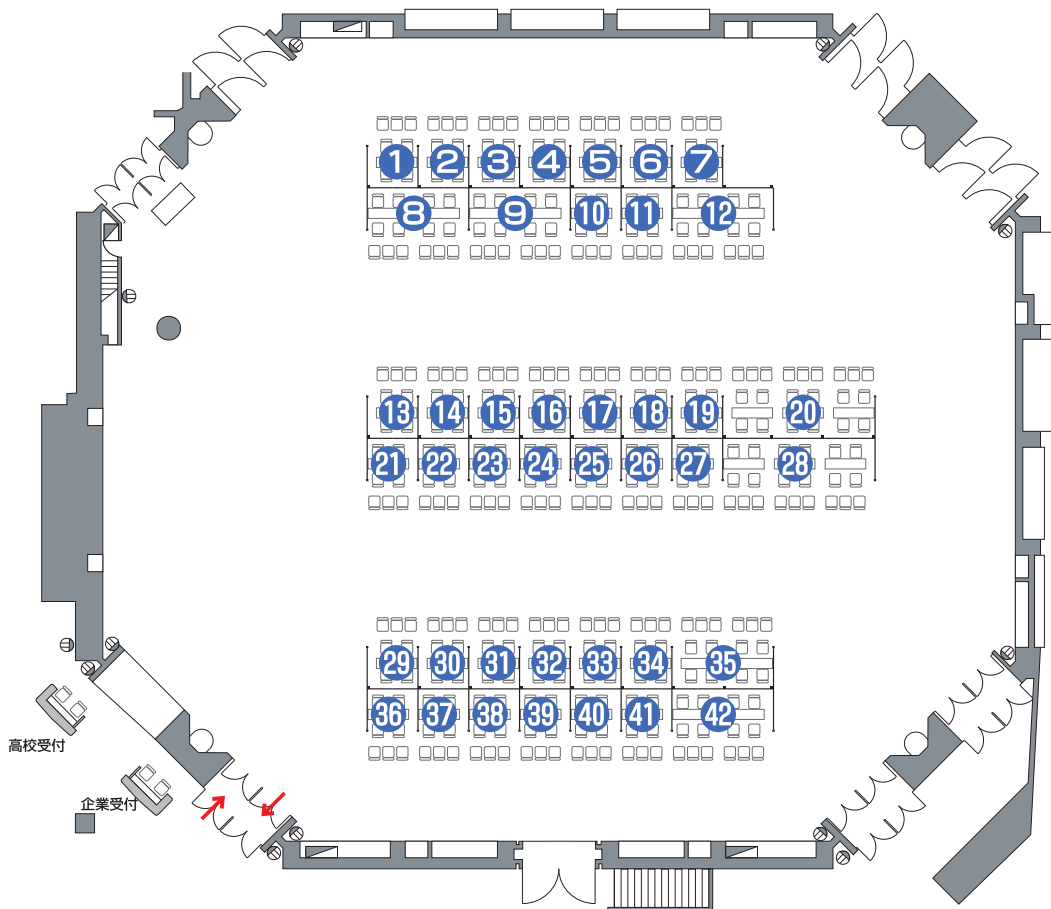

(2) 会場内 談話・休憩場所につきまして

- 会場内で談話される場合は通路（ブース間）を避け、他企業様の移動の妨げにならない場所でお話しいただきますようお願いいたします。
- 途中休憩を希望される方は、会場内に休憩用の椅子をご用意しておりますので、そちらをご利用ください。

(3) 当日に欠席ブースが出た場合

- 当日、急な事情により・遅刻される高校が出た場合は、該当ブースに企業様の名刺や配布パンフレットをお預かりする「お預かりBOX」を設置いたします。
企業様の名刺や配布用パンフレットはそちらにお入れください
(お預かりした名刺やパンフレットは、後日事務局より各高校の進路指導担当者へ郵送いたします。)

(4) 交通手段につきまして

- 参加高校には、近隣の名鉄協商パーキングのご利用を促しているため、公共交通機関もしくは名鉄協商パーキング以外の駐車場をご利用頂きますようご協力ください。

企業の皆様、どうぞご協力のほど宜しくお願い致します。

6月4日(木)開催「第58回 高校求人懇談会」参加高校

(於：岐阜市文化センター 1F 催し広場 13:30~17:00)

会場案内図

- ① 土岐紅陵高等学校
- ② 東濃実業高等学校
- ③ 八百津高等学校
- ④ 中京高等学校
- ⑤ 恵那農業高等学校
- ⑥ 東濃高等学校
- ⑦ 郡上北高等学校
- ⑧ 関商工高等学校
- ⑨ 不破高等学校
- ⑩ 大垣日本大学高等学校
- ⑪ 中津商業高等学校
- ⑫ 大垣工業高等学校
- ⑬ 岐阜清流高等特別支援学校
- ⑭ 岐阜特別支援学校
- ⑮ 岐阜盲学校
- ⑯ 岐阜本巣特別支援学校
- ⑰ 西濃高等特別支援学校
- ⑱ 羽島特別支援学校
- ⑲ かかみがはら支援学校
- ⑳ 岐阜工業高等学校
- ㉑ 大垣養老高等学校