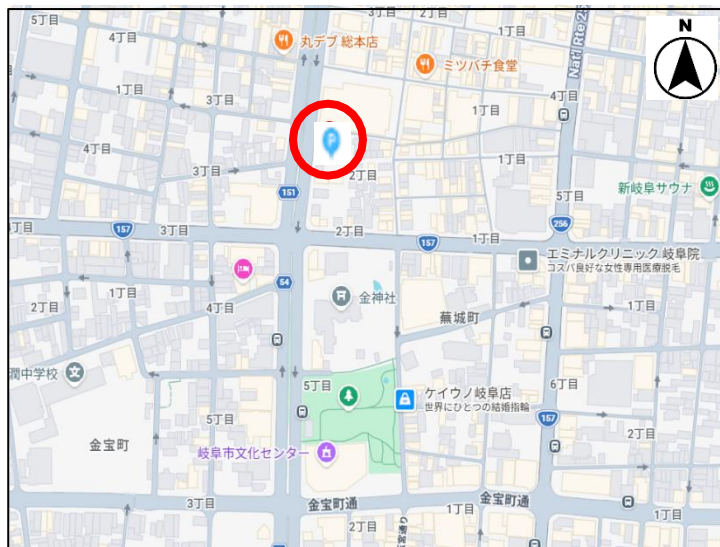

# 高校求人懇談会 駐車場のご案内(名鉄協商パーキング)

## ① 「岐阜文化センター前」

〒500-8842 岐阜県岐阜市金町 6-14

駐車台数:78台

## ② 「柳ヶ瀬ガラスル35」

〒500-8879 岐阜県岐阜市徹明通2丁目18

駐車台数:67台