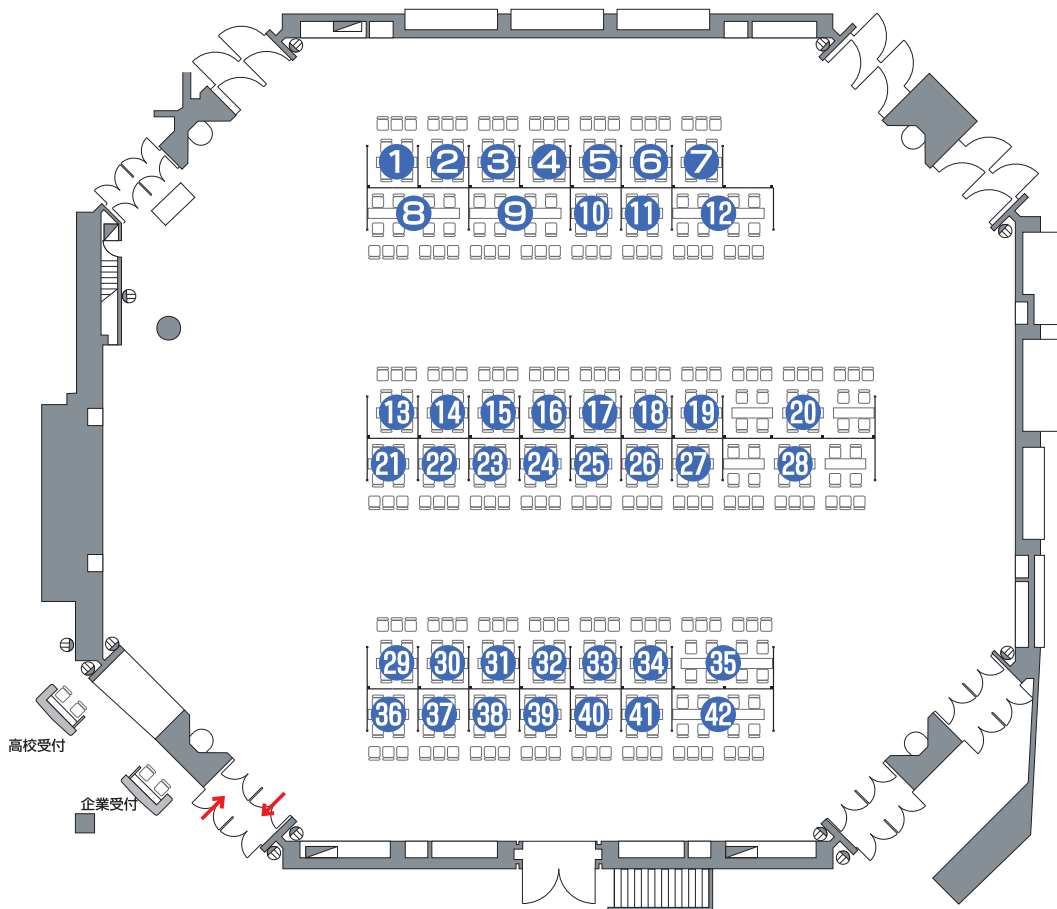

6月4日(木)開催「第58回 高校求人懇談会」参加高校

(於：岐阜市文化センター 1F 催し広場 13:30~17:00)

会場案内図

- ① 土岐紅陵高等学校
- ② 東濃実業高等学校
- ③ 八百津高等学校
- ④ 中京高等学校
- ⑤ 恵那農業高等学校
- ⑥ 東濃高等学校
- ⑦ 郡上北高等学校
- ⑧ 関商工高等学校
- ⑨ 不破高等学校
- ⑩ 大垣日本大学高等学校
- ⑪ 中津商業高等学校
- ⑫ 大垣工業高等学校
- ⑬ 岐阜清流高等特別支援学校
- ⑭ 岐阜特別支援学校
- ⑮ 岐阜盲学校
- ⑯ 岐阜本巣特別支援学校
- ⑰ 西濃高等特別支援学校
- ⑱ 羽島特別支援学校
- ⑲ かかみがはら支援学校
- ⑳ 岐阜工業高等学校
- ㉑ 大垣養老高等学校

- ㉒ 啓晴高等学校
- ㉓ 清凌高等学校
- ㉔ 海津明誠高等学校
- ㉕ 揖斐高等学校
- ㉖ 大垣桜高等学校
- ㉗ 関有知高等学校
- ㉘ 岐南工業高等学校
- ㉙ 大垣商業高等学校
- ㉚ 大垣商業高等学校(定時制)
- ㉛ 華陽フロンティア高等学校(定時制)
- ㉜ 華陽フロンティア高等学校(通信制)
- ㉝ 羽島高等学校
- ㉞ 市立岐阜商業高等学校
- ㉟ 県立岐阜商業高等学校
- ㊱ 山県高等学校
- ㊲ 岐阜各務野高等学校
- ㊳ 岐阜女子高等学校
- ㊴ 富田高等学校
- ㊵ 岐阜農林高等学校
- ㊶ 岐阜聖徳学園高等学校
- ㊷ 岐阜総合学園高等学校